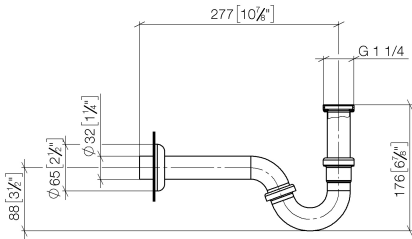

Siphon for bidet 1 1/4" - Chrome

IMO

10 050 970

• rosette Ø 65 mm

Fits: IMO, LULU, MADISON, MEM, TARA,
CL.1, LISSÉ, VAIA, META, CYO

	Chrome	10 050 970-00
	Brushed Platinum	10 050 970-06
	Platinum	10 050 970-08
	Durabronze (23kt Gold)	10 050 970-09
	Dark Chrome	10 050 970-19
	Light Gold	10 050 970-26
	Brushed Light Gold	10 050 970-27
	Brushed Durabronze (23kt Gold)	10 050 970-28
	Matte Black	10 050 970-33
	Brushed Bronze	10 050 970-42
	Brushed Champagne (22kt Gold)	10 050 970-46
	Champagne (22kt Gold)	10 050 970-47
	Brushed Chrome	10 050 970-93
	Brushed Dark Platinum	10 050 970-99

Siphon for bidet 1 1/4" - Chrome

10 050 970

mm [inches]

10 050 970

Parts for other finishes can be found here: [Brushed](#) [Platinum](#)

Spare parts list

No.	Item Number	Name	Quantity used	Delivery time
1	09 14 05 018 90	seal	2	2
2	09 28 23 011-00	pipe	1	10
3	09 23 30 021-00	nut	3	10
4	09 14 20 006 90	seal	1	2
5	09 14 05 027 90	seal	1	2
6	09 28 23 029-00	pipe	1	60
7	09 28 23 013-00	pipe	1	60
8	09 27 01 013-00	rosette	1	60